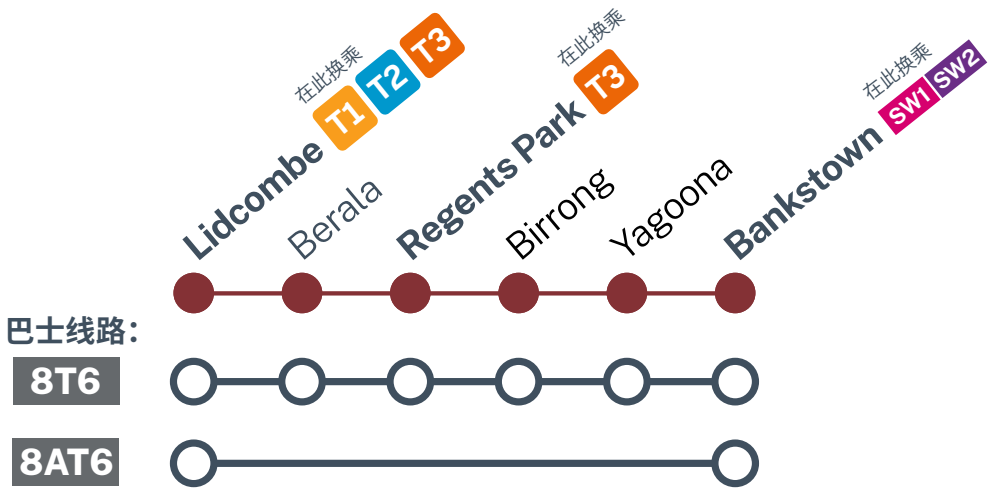

替代列车的巴士服务

- **8T6** – Bankstown 至 Lidcombe 往返，站站停
- **8AT6** – Bankstown 至 Lidcombe 往返，大站车
- 巴士免费乘坐 - 上下车时无需刷卡。

周一到周五：

- **8T6** 巴士将在 Bankstown、Yagoona、Birrong、Regents Park、Berala 和 Lidcombe 之间运行，最多每 8 分钟一班
- **8AT6** 巴士将在 Bankstown 和 Lidcombe 之间运行，最多每 8 分钟一班。

周末时：

- **8T6** 巴士将在 Bankstown、Yagoona、Birrong、Regents Park、Berala 和 Lidcombe 之间运行，最多每 15 分钟一班
- **8AT6** 巴士将在 Bankstown 和 Lidcombe 之间运行，最多每 15 分钟一班。

Sydenham 和 Bankstown 之间的 Southwest Link 巴士服务将照常运行。

其它交通连接

- **T3 Liverpool 和 Inner West 线**的列车服务继续在 Liverpool 和 City 之间运行，途径 Lidcombe。
- 在 Lidcombe 换乘 **T1、T2 或 T3** 列车前往 City 或 Parramatta。
- 在 Regents Park 换乘 **T3** 列车前往 Liverpool。
- 在 Bankstown 换乘 **Southwest Link 巴士** 前往 Sydenham。

轨道施工有时也可能影响您的出行。

请访问 transportnsw.info 提前规划行程，并预留额外的交通时间。